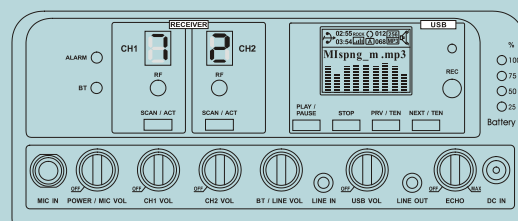

MA300

Portable P.A. mit Single-Receiver

Leichtes und kompaktes 2-Wege- System inkl. Akku. Diese Box leistet 60W und kommt mit einem eingebauten 5.8 GHz Empfänger, bietet zudem einen Mediaplayer mit USB-Anschluss sowie ein Bluetooth-Empfänger. Anschlüsse für Mikrophon (6.3mm Klinke) und Line-In (3.5mm Miniklinke) runden die Funktionalität ab.

MA300D

Portable P.A. mit Double-Receiver

Diese Variante hat das gleiche, neue Design und die Features wie der MA-300, hat aber einen eingebauten Doppel-Empfänger für zwei drahtlose Mikrofone.

Bedienelemente MA300D